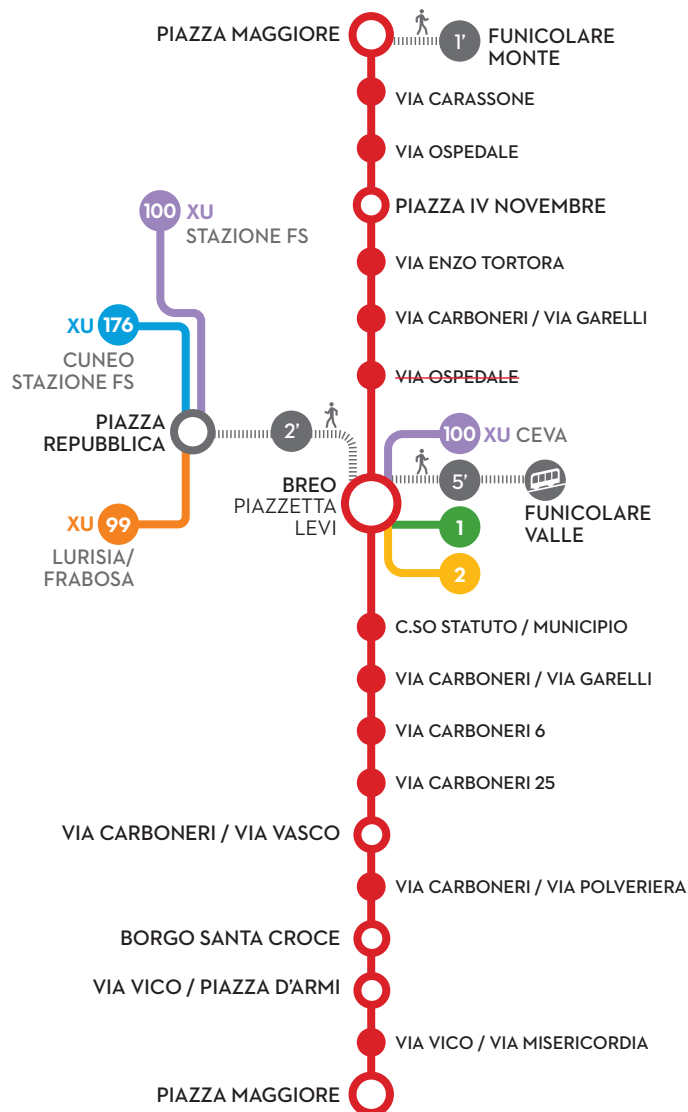

# LINEA 3

- 1 Carassone > Breo > Ospedale
- 2 Breo > Stazione FS > Ferrone
- 3 Circolare Piazza
- 99 XU Lurisia/Frabosa
- 100 XU Ceva
- 176 XU Cuneo Stazione FS

## SCARICA LA NOSTRA APP GRANDABUS.

Puoi acquistare i biglietti di viaggio e gli abbonamenti validi su tutti i servizi della Provincia di Cuneo. Inoltre puoi vedere gli orari in tempo reale e trovare tutte le informazioni di servizio per essere sempre aggiornato.

# LINEA 3

Città di  
**MONDOVÌ**

CIRCOLARE PIAZZA

## PIAZZA > BREO > STAZIONE FS

Fer.	CORSA	5	13	21	101
	DA LUNEDÌ A SABATO	■	■	■	▲
1371	Piazza D'Armi			07.35	13.10
3002	Piazza Maggiore	06.05	06.50		
3006	Piazza IV Novembre	06.07	06.52		
543	BREO - Piazzetta Levi	06.13	06.58	07.40	13.15
541	Stazione FS	06.18	07.03	07.45	13.20